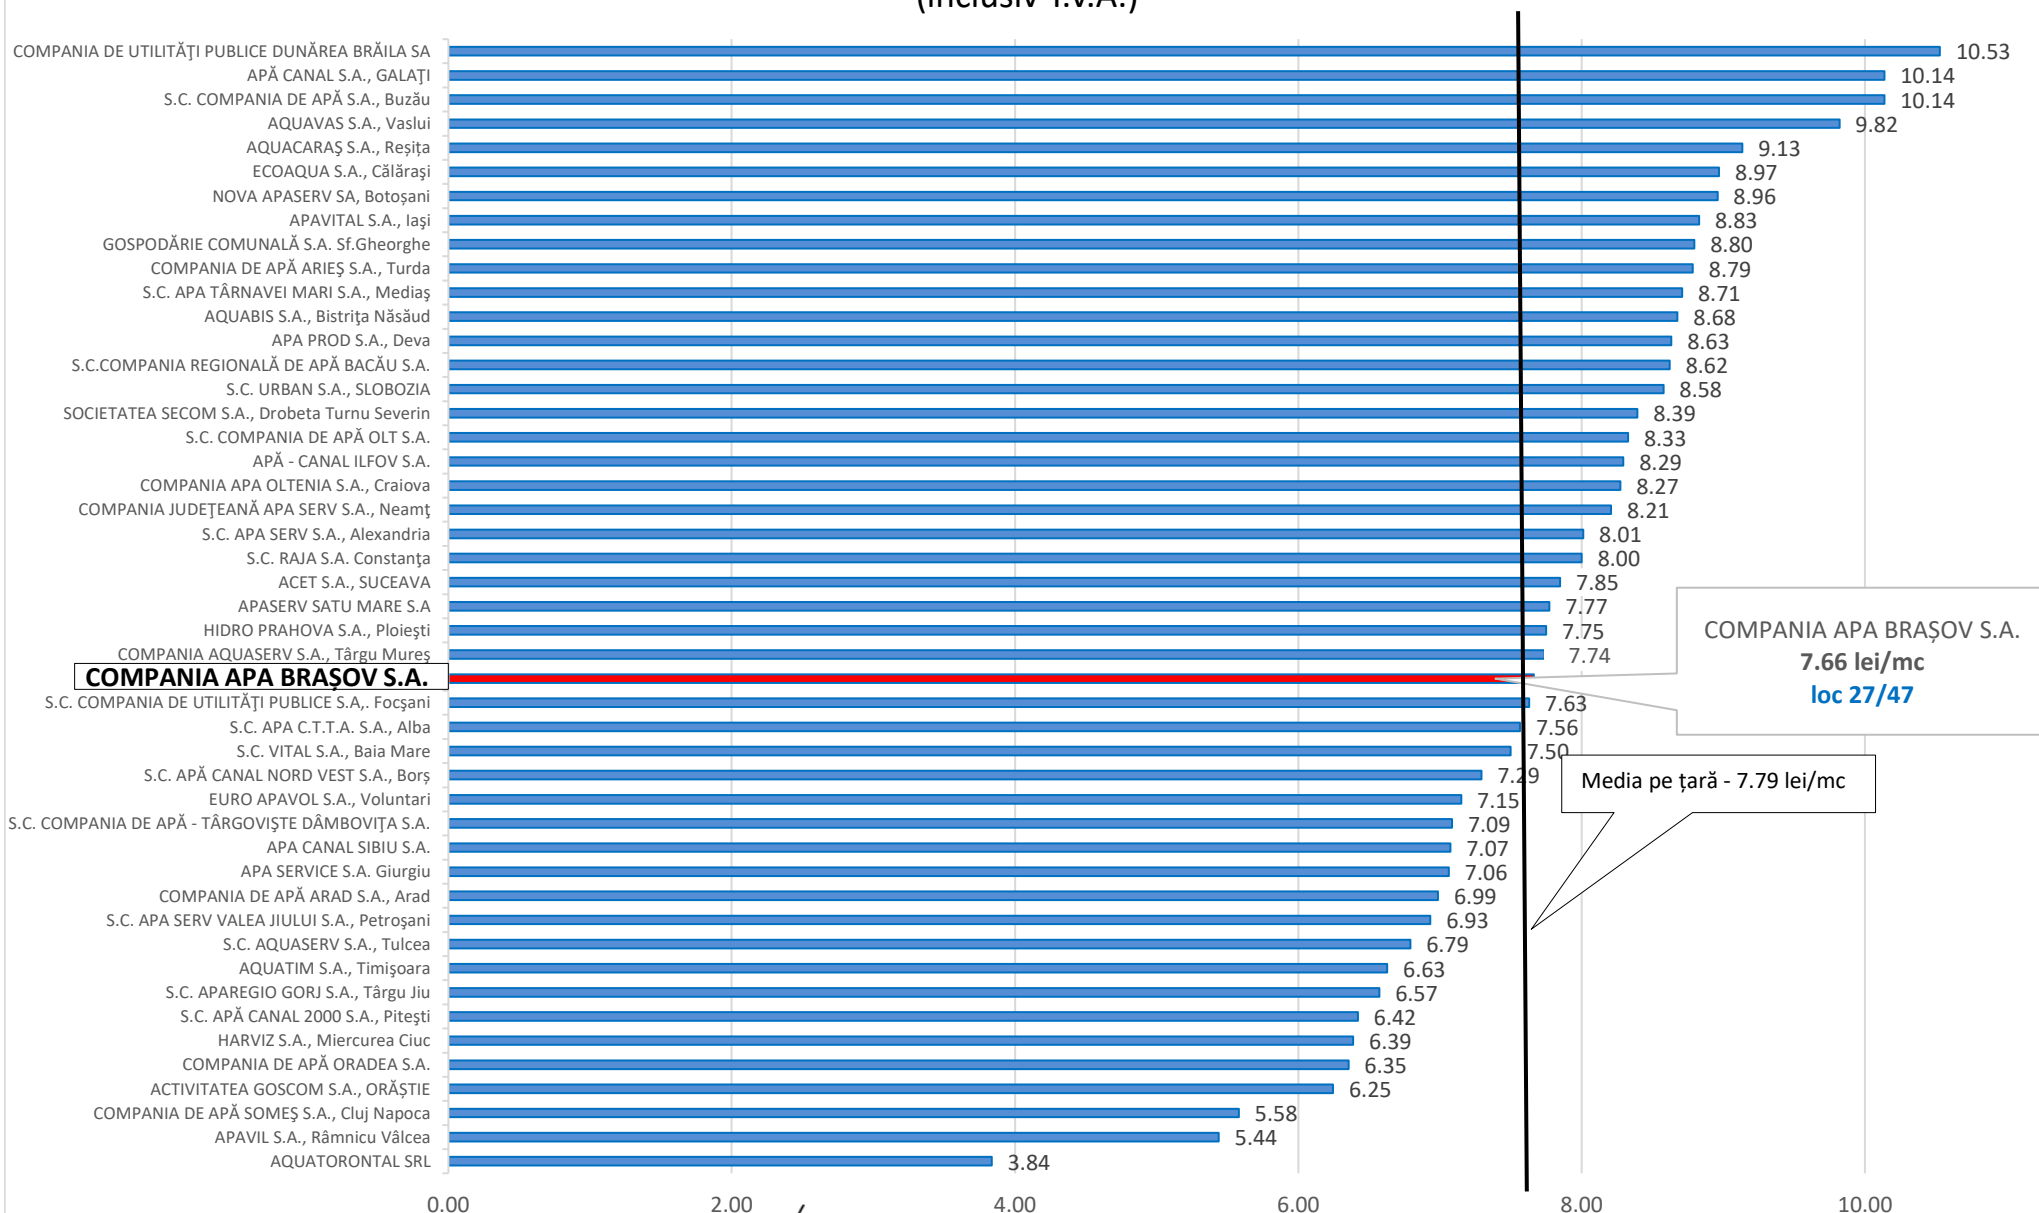

## Preț apă potabilă produsă, transportată și distribuită - lei/mc începând cu 01.07.2024 (inclusiv T.V.A.)

Sursa: <https://www.anrsc.ro/alimentare-cu-apa-si-canalizare/avizare-aprobare-preturi-tarife/evidenta-preturi-si-tarife/>